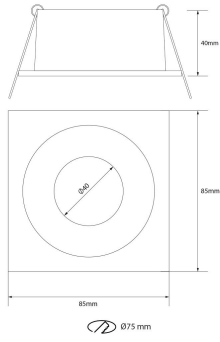

**PACK 750-BM + BOMBILLA LED SMD 120°
7W 2700K**

SKU: 750-BM-SMD-120-2700

Categorías: Luminarias de empotrar, Ojos de buey
LED, Pack ojo de buey + bombilla LED

GALERÍA DE IMÁGENES

Ø75 mm