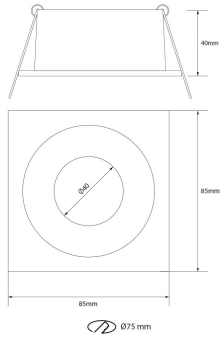

**PACK 750-BM + BOMBILLA LED SMD 120°
7W 2700K REGULABLE**

SKU: 750-BM-SMD-120-2700D

Categorías: Luminarias de empotrar, Ojos de buey
LED, Pack ojo de buey + bombilla LED

GALERÍA DE IMÁGENES

Ø75 mm