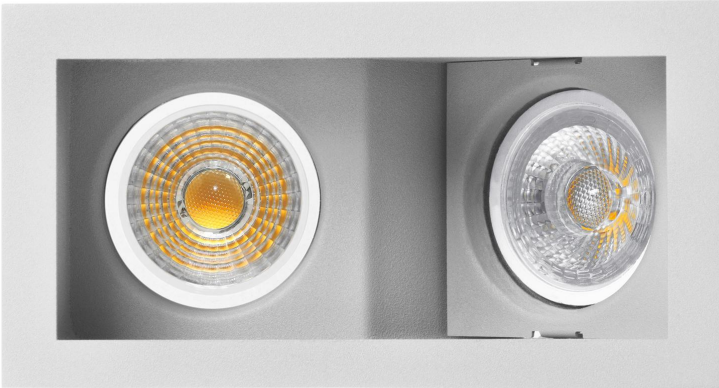

**PACK 725-GS + BOMBILLA LED SMD 38° 7W
6000K**

SKU: 725-GS-SMD-38-6000

Categorías: Luminarias de empotrar, Ojos de buey
LED, Pack ojo de buey + bombilla LED

GALERÍA DE IMÁGENES