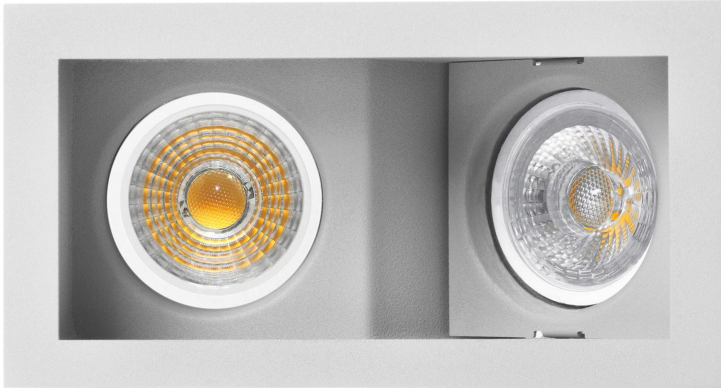

**PACK 725-GS + BOMBILLA LED SMD 38° 7W  
6000K REGULABLE**

**SKU: 725-GS-SMD-38-6000-D**

**Categorías:** Luminarias de empotrar, Ojos de buey  
LED, Pack ojo de buey + bombilla LED

**GALERÍA DE IMÁGENES**