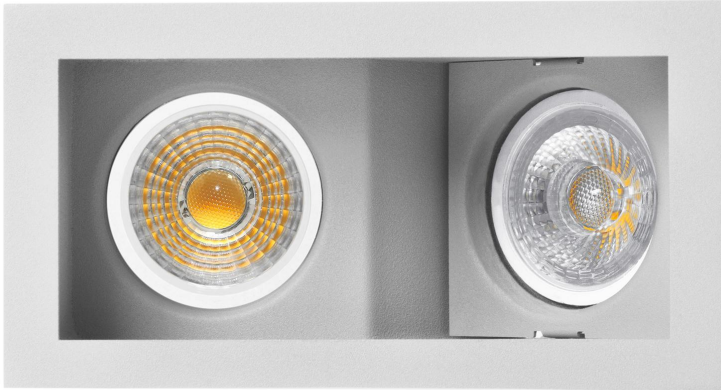

**PACK 725-GS + BOMBILLA LED SMD 38° 7W  
4000K**

**SKU: 725-GS-SMD-38-4000**

**Categorías:** Luminarias de empotrar, Ojos de buey  
LED, Pack ojo de buey + bombilla LED

**GALERÍA DE IMÁGENES**