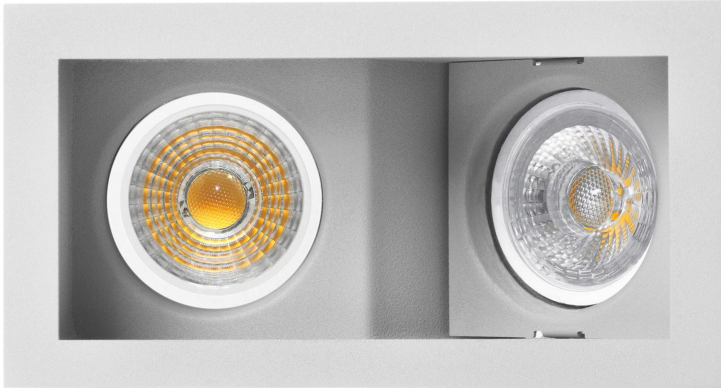

**PACK 725-GS + BOMBILLA LED SMD 38° 7W
4000K REGULABLE**

SKU: 725-GS-SMD-38-4000-D

Categorías: Luminarias de empotrar, Ojos de buey LED, Pack ojo de buey + bombilla LED

GALERÍA DE IMÁGENES