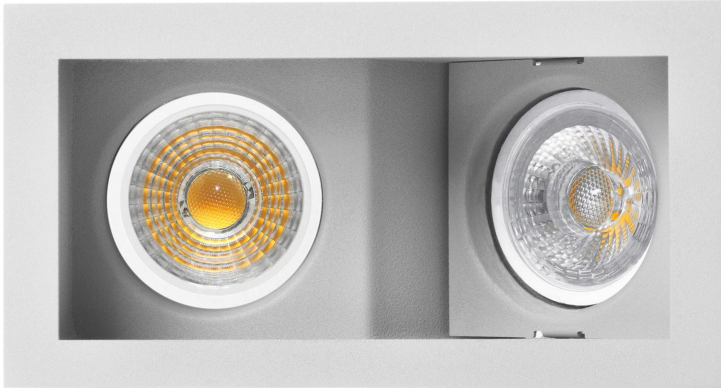

**PACK 725-GS + BOMBILLA LED SMD 38° 7W
3000K**

SKU: 725-GS-SMD-38-3000

Categorías: Luminarias de empotrar, Ojos de buey
LED, Pack ojo de buey + bombilla LED

GALERÍA DE IMÁGENES