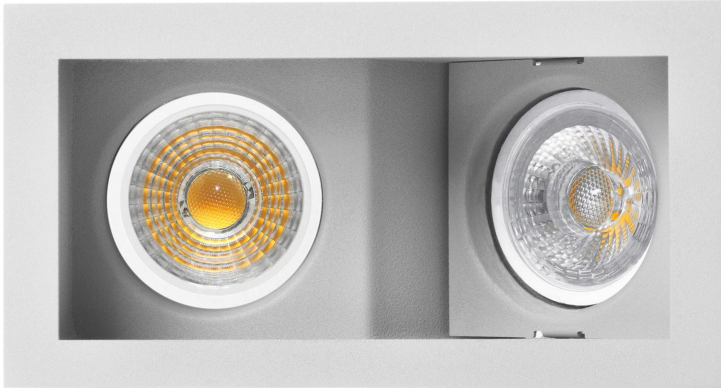

**PACK 725-GS + BOMBILLA LED SMD 38° 7W  
3000K REGULABLE**

**SKU: 725-GS-SMD-38-3000-D**

**Categorías:** Luminarias de empotrar, Ojos de buey  
LED, Pack ojo de buey + bombilla LED

**GALERÍA DE IMÁGENES**