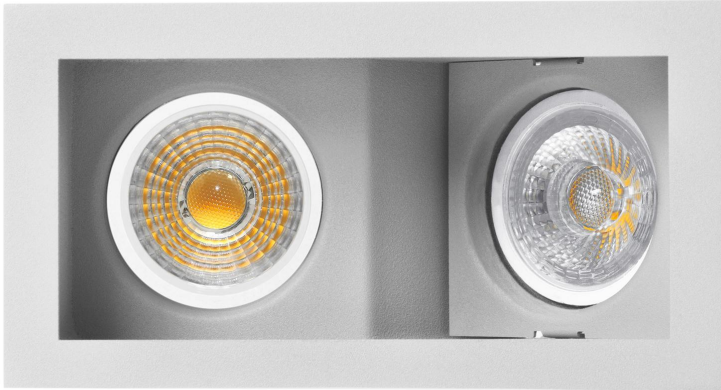

**PACK 725-GS + BOMBILLA LED SMD 38° 7W
2700K**

SKU: 725-GS-SMD-38-2700

Categorías: Luminarias de empotrar, Ojos de buey LED, Pack ojo de buey + bombilla LED

GALERÍA DE IMÁGENES