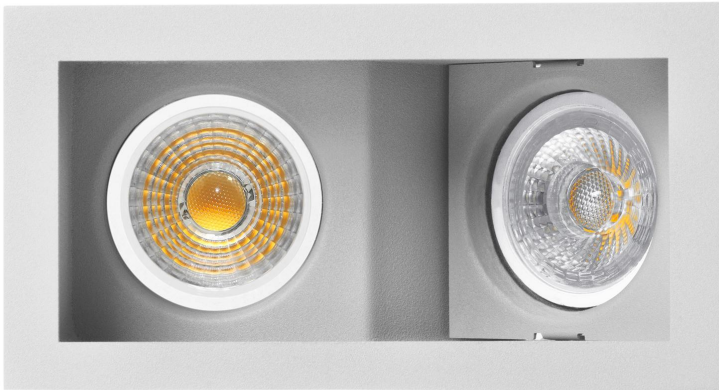

**PACK 725-GS + BOMBILLA LED SMD 38° 7W  
2700K REGULABLE**

**SKU: 725-GS-SMD-38-2700-D**

**Categorías:** Luminarias de empotrar, Ojos de buey  
LED, Pack ojo de buey + bombilla LED

**GALERÍA DE IMÁGENES**