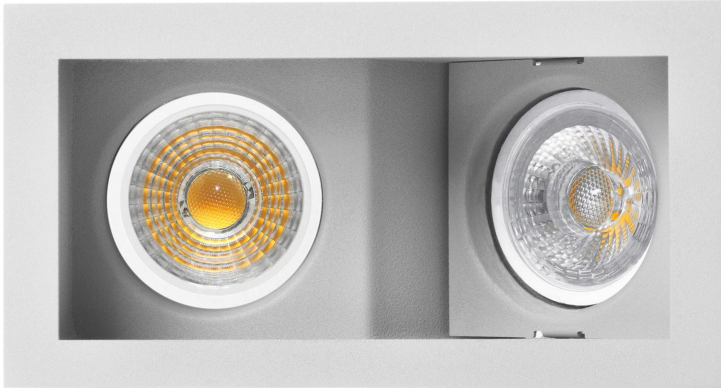

**PACK 725-GS + BOMBILLA LED SMD 120°
7W 6000K**

SKU: 725-GS-SMD-120-6000

Categorías: Luminarias de empotrar, Ojos de buey
LED, Pack ojo de buey + bombilla LED

GALERÍA DE IMÁGENES