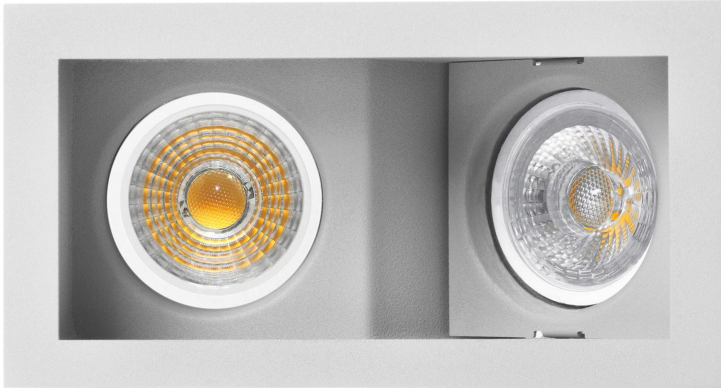

**PACK 725-GS + BOMBILLA LED SMD 120°  
7W 4000K REGULABLE**

**SKU: 725-GS-SMD-120-4000D**

**Categorías:** Luminarias de empotrar, Ojos de buey  
LED, Pack ojo de buey + bombilla LED

**GALERÍA DE IMÁGENES**