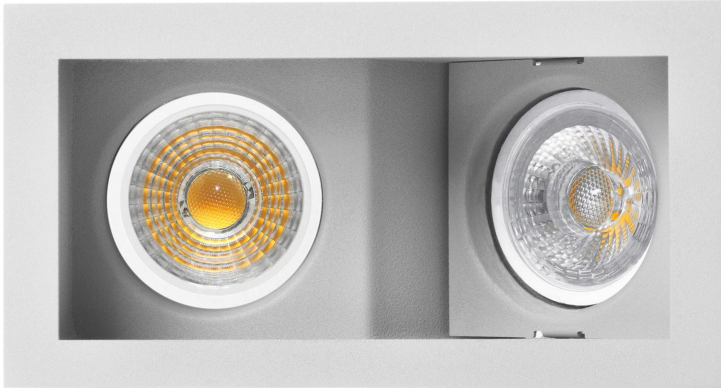

**PACK 725-GS + BOMBILLA LED SMD 120°
7W 3000K**

SKU: 725-GS-SMD-120-3000

Categorías: Luminarias de empotrar, Ojos de buey
LED, Pack ojo de buey + bombilla LED

GALERÍA DE IMÁGENES