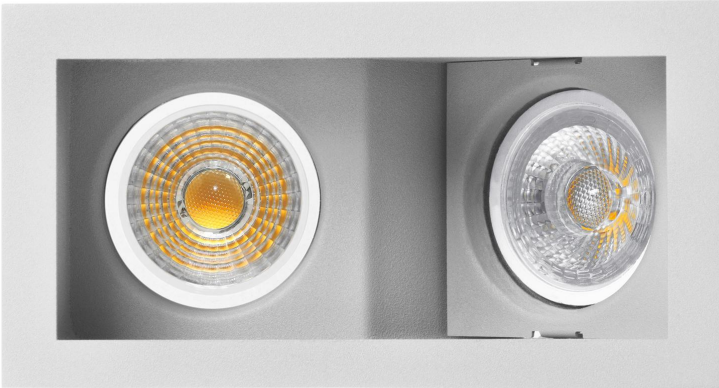

**PACK 725-GS + BOMBILLA LED SMD 120°  
7W 2700K**

**SKU: 725-GS-SMD-120-2700**

**Categorías:** Luminarias de empotrar, Ojos de buey  
LED, Pack ojo de buey + bombilla LED

**GALERÍA DE IMÁGENES**