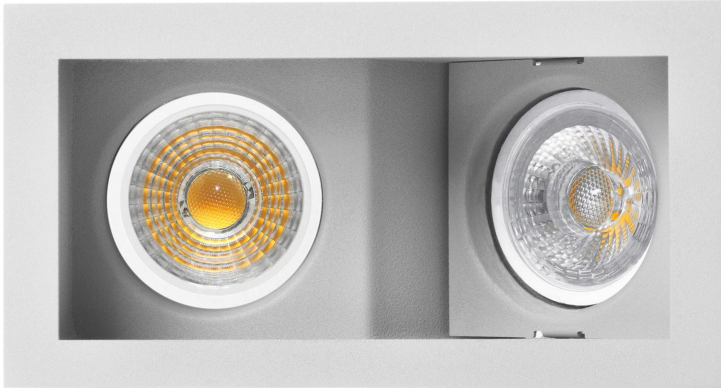

**PACK 725-GS + BOMBILLA LED SMD 120°  
7W 2700K REGULABLE**

**SKU: 725-GS-SMD-120-2700D**

**Categorías:** Luminarias de empotrar, Ojos de buey LED, Pack ojo de buey + bombilla LED

**GALERÍA DE IMÁGENES**