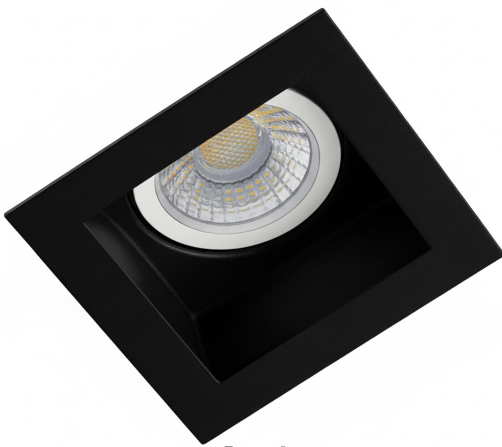

PACK 723-NM + BOMBILLA LED SMD 38° 7W 6000K

SKU: 723-NM-SMD-38-6000

Categorías: Luminarias de empotrar, Ojos de buey LED, Pack ojo de buey + bombilla LED

GALERÍA DE IMÁGENES

66x72mm