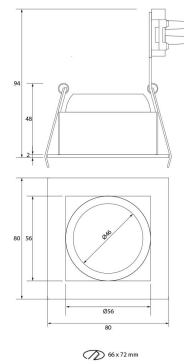

PACK 723-NM + BOMBILLA LED SMD 38° 7W 6000K

SKU: 723-NM-SMD-38-6000

Categorías: Luminarias de empotrar, Ojos de buey LED, Pack ojo de buey + bombilla LED

GALERÍA DE IMÁGENES

66x72mm