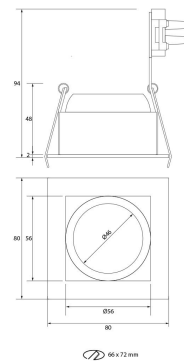

**PACK 723-GS + BOMBILLA LED SMD 38° 7W
6000K**

SKU: 723-GS-SMD-38-6000

Categorías: Luminarias de empotrar, Ojos de buey
LED, Pack ojo de buey + bombilla LED

GALERÍA DE IMÁGENES

66x72 mm