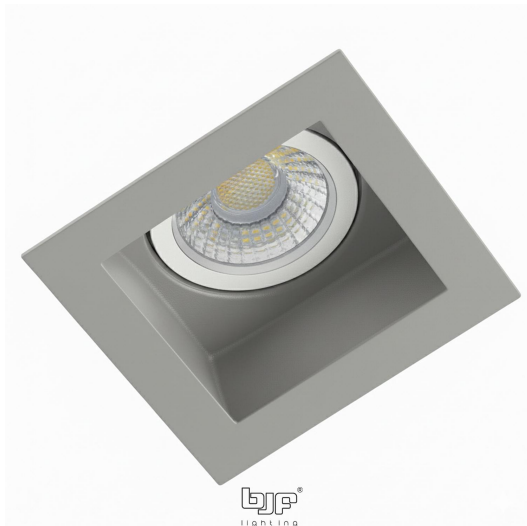

**PACK 723-GS + BOMBILLA LED SMD 38° 7W
6000K**

SKU: 723-GS-SMD-38-6000

Categorías: Luminarias de empotrar, Ojos de buey
LED, Pack ojo de buey + bombilla LED

GALERÍA DE IMÁGENES

66x72 mm