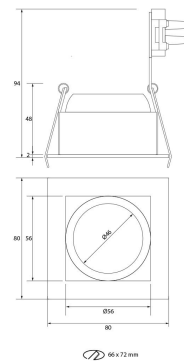

**PACK 723-GS + BOMBILLA LED SMD 38° 7W  
6000K REGULABLE**

**SKU: 723-GS-SMD-38-6000-D**

**Categorías:** Luminarias de empotrar, Ojos de buey  
LED, Pack ojo de buey + bombilla LED

**GALERÍA DE IMÁGENES**

66x72 mm

bjf<sup>®</sup>  
lighting