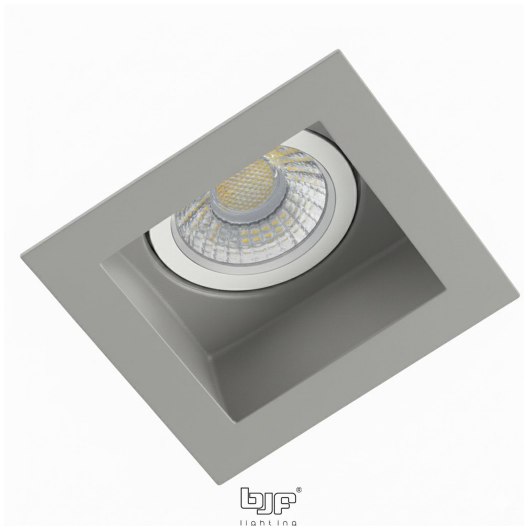

**PACK 723-GS + BOMBILLA LED SMD 38° 7W  
6000K REGULABLE**

**SKU: 723-GS-SMD-38-6000-D**

**Categorías:** Luminarias de empotrar, Ojos de buey  
LED, Pack ojo de buey + bombilla LED

**GALERÍA DE IMÁGENES**

66x72 mm

bjf<sup>®</sup>  
lighting