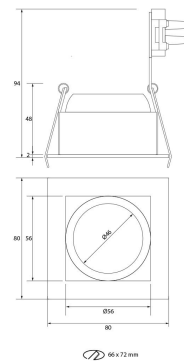

PACK 723-GS + BOMBILLA LED SMD 38° 7W 4000K

SKU: 723-GS-SMD-38-4000

Categorías: Luminarias de empotrar, Ojos de buey LED, Pack ojo de buey + bombilla LED

GALERÍA DE IMÁGENES

66x72mm