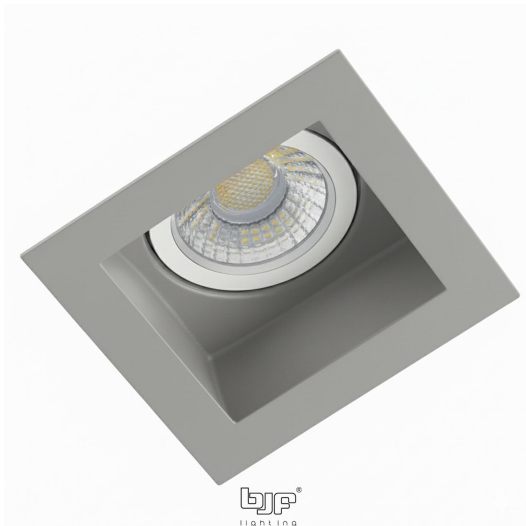

PACK 723-GS + BOMBILLA LED SMD 38° 7W 4000K

SKU: 723-GS-SMD-38-4000

Categorías: Luminarias de empotrar, Ojos de buey LED, Pack ojo de buey + bombilla LED

GALERÍA DE IMÁGENES

66x72mm