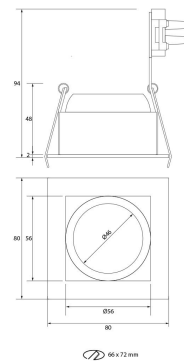

PACK 723-GS + BOMBILLA LED SMD 38° 7W 3000K

SKU: 723-GS-SMD-38-3000

Categorías: Luminarias de empotrar, Ojos de buey LED, Pack ojo de buey + bombilla LED

GALERÍA DE IMÁGENES

66x72 mm