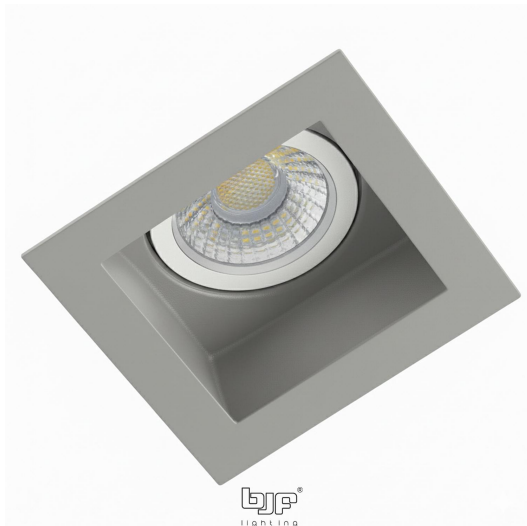

PACK 723-GS + BOMBILLA LED SMD 38° 7W 2700K

SKU: 723-GS-SMD-38-2700

Categorías: Luminarias de empotrar, Ojos de buey LED, Pack ojo de buey + bombilla LED

GALERÍA DE IMÁGENES

66x72 mm