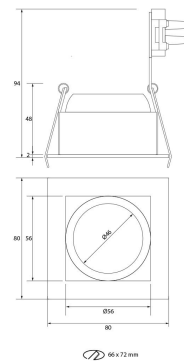

PACK 723-GS + BOMBILLA LED SMD 38° 7W 2700K

SKU: 723-GS-SMD-38-2700

Categorías: Luminarias de empotrar, Ojos de buey LED, Pack ojo de buey + bombilla LED

GALERÍA DE IMÁGENES

66x72 mm