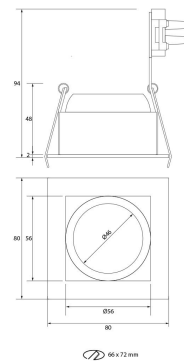

**PACK 723-GS + BOMBILLA LED SMD 38° 7W
2700K REGULABLE**

SKU: 723-GS-SMD-38-2700-D

Categorías: Luminarias de empotrar, Ojos de buey
LED, Pack ojo de buey + bombilla LED

GALERÍA DE IMÁGENES

66x72 mm

bjf[®]
lighting