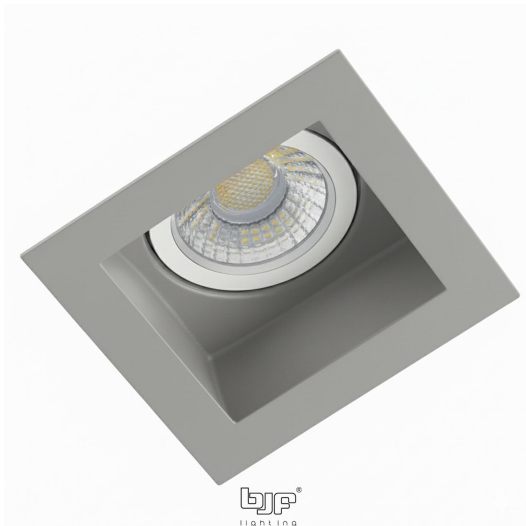

**PACK 723-GS + BOMBILLA LED SMD 38° 7W
2700K REGULABLE**

SKU: 723-GS-SMD-38-2700-D

Categorías: Luminarias de empotrar, Ojos de buey
LED, Pack ojo de buey + bombilla LED

GALERÍA DE IMÁGENES

66x72 mm

bjf[®]
lighting