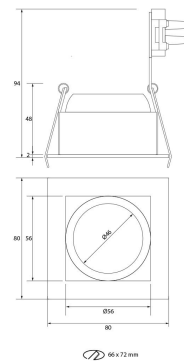

**PACK 723-GS + BOMBILLA LED SMD 120°
7W 6000K**

SKU: 723-GS-SMD-120-6000

Categorías: Luminarias de empotrar, Ojos de buey LED, Pack ojo de buey + bombilla LED

GALERÍA DE IMÁGENES

66x72mm