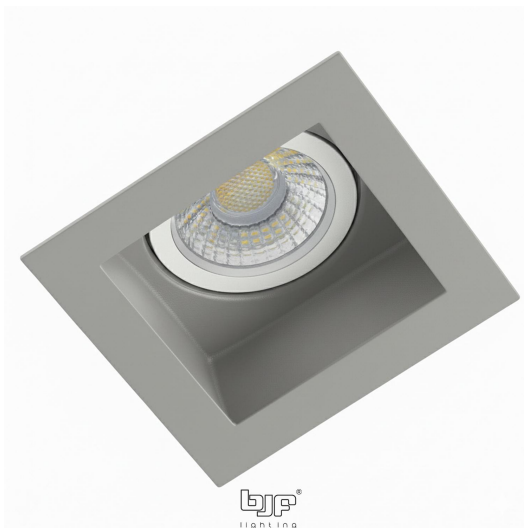

**PACK 723-GS + BOMBILLA LED SMD 120°
7W 6000K**

SKU: 723-GS-SMD-120-6000

Categorías: Luminarias de empotrar, Ojos de buey LED, Pack ojo de buey + bombilla LED

GALERÍA DE IMÁGENES

66x72mm