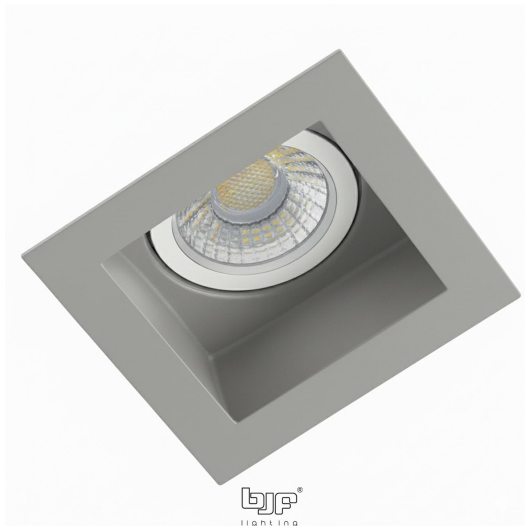

**PACK 723-GS + BOMBILLA LED SMD 120°
7W 6000K REGULABLE**

SKU: 723-GS-SMD-120-6000D

Categorías: [Luminarias de empotrar](#), [Ojos de buey LED](#), [Pack ojo de buey + bombilla LED](#)

GALERÍA DE IMÁGENES

66x72mm

bjf[®]
lighting