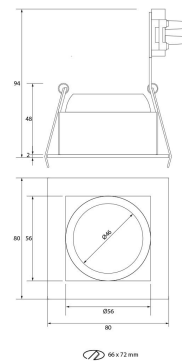

**PACK 723-GS + BOMBILLA LED SMD 120°
7W 6000K REGULABLE**

SKU: 723-GS-SMD-120-6000D

Categorías: [Luminarias de empotrar](#), [Ojos de buey LED](#), [Pack ojo de buey + bombilla LED](#)

GALERÍA DE IMÁGENES

66x72mm

bjf[®]
lighting