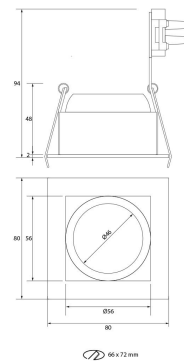

**PACK 723-GS + BOMBILLA LED SMD 120°  
7W 4000K**

**SKU: 723-GS-SMD-120-4000**

**Categorías:** [Luminarias de empotrar](#), [Ojos de buey LED](#), [Pack ojo de buey + bombilla LED](#)

**GALERÍA DE IMÁGENES**

66x72 mm