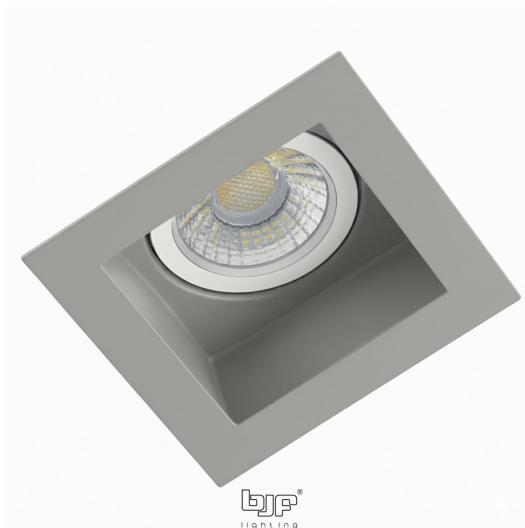

**PACK 723-GS + BOMBILLA LED SMD 120°  
7W 4000K**

**SKU: 723-GS-SMD-120-4000**

**Categorías:** [Luminarias de empotrar](#), [Ojos de buey LED](#), [Pack ojo de buey + bombilla LED](#)

**GALERÍA DE IMÁGENES**

66x72 mm