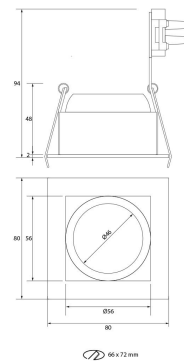

**PACK 723-GS + BOMBILLA LED SMD 120°
7W 4000K REGULABLE**

SKU: 723-GS-SMD-120-4000D

Categorías: [Luminarias de empotrar](#), [Ojos de buey LED](#), [Pack ojo de buey + bombilla LED](#)

GALERÍA DE IMÁGENES

66x72mm

bjf[®]
lighting