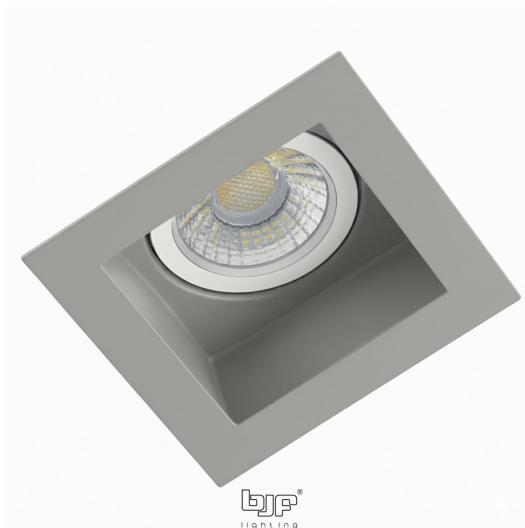

**PACK 723-GS + BOMBILLA LED SMD 120°
7W 4000K REGULABLE**

SKU: 723-GS-SMD-120-4000D

Categorías: [Luminarias de empotrar](#), [Ojos de buey LED](#), [Pack ojo de buey + bombilla LED](#)

GALERÍA DE IMÁGENES

66x72mm

bjf[®]
lighting