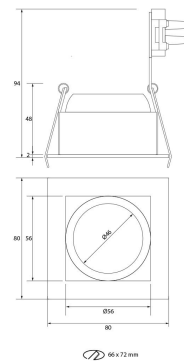

**PACK 723-GS + BOMBILLA LED SMD 120°  
7W 3000K**

**SKU: 723-GS-SMD-120-3000**

**Categorías:** [Luminarias de empotrar](#), [Ojos de buey LED](#), [Pack ojo de buey + bombilla LED](#)

**GALERÍA DE IMÁGENES**

66x72mm