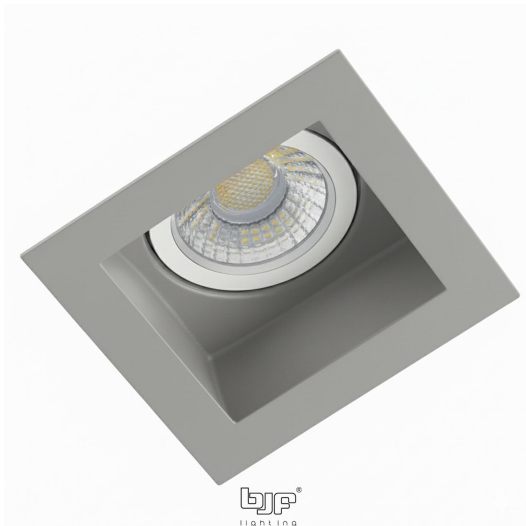

**PACK 723-GS + BOMBILLA LED SMD 120°
7W 2700K**

SKU: 723-GS-SMD-120-2700

Categorías: [Luminarias de empotrar](#), [Ojos de buey LED](#), [Pack ojo de buey + bombilla LED](#)

GALERÍA DE IMÁGENES

66x72mm