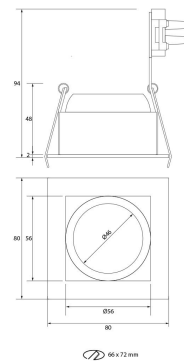

**PACK 723-GS + BOMBILLA LED SMD 120°
7W 2700K**

SKU: 723-GS-SMD-120-2700

Categorías: [Luminarias de empotrar](#), [Ojos de buey LED](#), [Pack ojo de buey + bombilla LED](#)

GALERÍA DE IMÁGENES

66x72mm