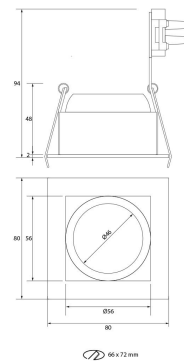

**PACK 723-GS + BOMBILLA LED SMD 120°
7W 2700K REGULABLE**

SKU: 723-GS-SMD-120-2700D

Categorías: [Luminarias de empotrar](#), [Ojos de buey LED](#), [Pack ojo de buey + bombilla LED](#)

GALERÍA DE IMÁGENES

66x72mm