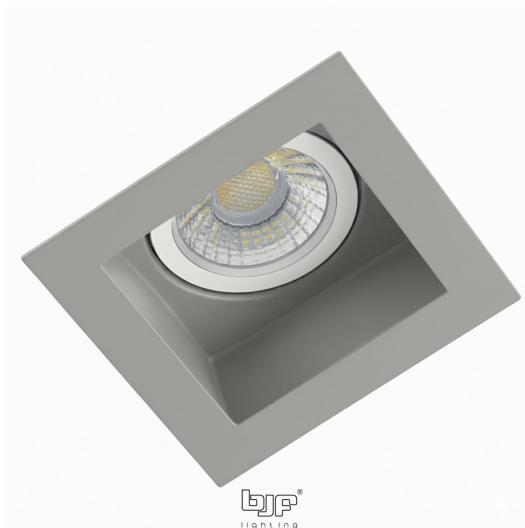

**PACK 723-GS + BOMBILLA LED SMD 120°
7W 2700K REGULABLE**

SKU: 723-GS-SMD-120-2700D

Categorías: [Luminarias de empotrar](#), [Ojos de buey LED](#), [Pack ojo de buey + bombilla LED](#)

GALERÍA DE IMÁGENES

66x72mm