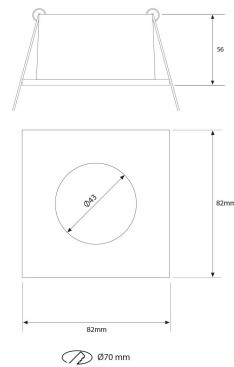

PACK 422-BM + BOMBILLA LED SMD 38° 7W 6000K

SKU: 422-BM-SMD-38-6000

Categorías: Luminarias de empotrar, Ojos de buey LED, Pack ojo de buey + bombilla LED

GALERÍA DE IMÁGENES

Ø70 mm