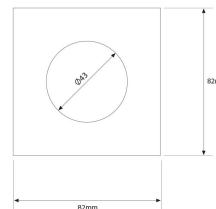

**PACK 422-BM + BOMBILLA LED SMD 38° 7W
6000K REGULABLE**

SKU: 422-BM-SMD-38-6000-D

Categorías: Luminarias de empotrar, Ojos de buey
LED, Pack ojo de buey + bombilla LED

GALERÍA DE IMÁGENES

Ø70 mm