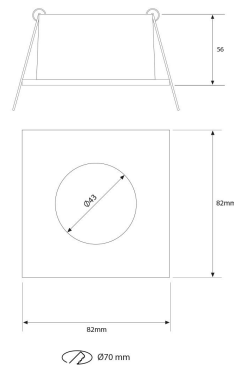

PACK 422-BM + BOMBILLA LED SMD 38° 7W 3000K

SKU: 422-BM-SMD-38-3000

Categorías: Luminarias de empotrar, Ojos de buey LED, Pack ojo de buey + bombilla LED

GALERÍA DE IMÁGENES

Ø70 mm