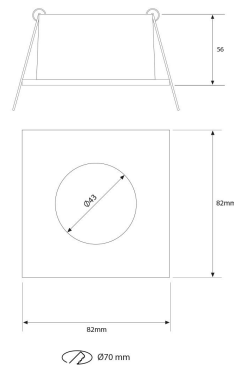

**PACK 422-BM + BOMBILLA LED SMD 38° 7W
2700K REGULABLE**

SKU: 422-BM-SMD-38-2700-D

Categorías: Luminarias de empotrar, Ojos de buey LED, Pack ojo de buey + bombilla LED

GALERÍA DE IMÁGENES

Ø70 mm