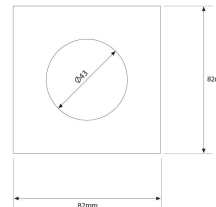

**PACK 422-BM + BOMBILLA LED SMD 120°
7W 6000K**

SKU: 422-BM-SMD-120-6000

Categorías: Luminarias de empotrar, Ojos de buey
LED, Pack ojo de buey + bombilla LED

GALERÍA DE IMÁGENES

Ø70 mm