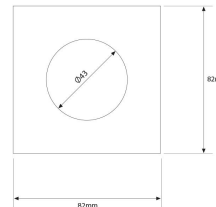

**PACK 422-BM + BOMBILLA LED SMD 120°
7W 3000K REGULABLE**

SKU: 422-BM-SMD-120-3000D

Categorías: Luminarias de empotrar, Ojos de buey
LED, Pack ojo de buey + bombilla LED

GALERÍA DE IMÁGENES

Ø70 mm