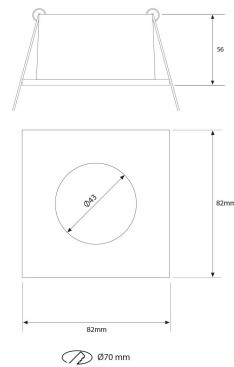

**PACK 422-BM + BOMBILLA LED SMD 120°
7W 2700K REGULABLE**

SKU: 422-BM-SMD-120-2700D

Categorías: Luminarias de empotrar, Ojos de buey
LED, Pack ojo de buey + bombilla LED

GALERÍA DE IMÁGENES

Ø70 mm