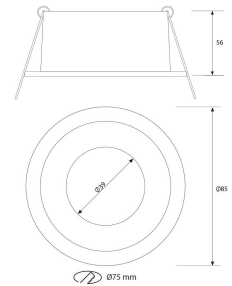

PACK 420-NM + BOMBILLA LED SMD 38° 7W 6000K

SKU: 420-NM-SMD-38-6000

Categorías: Luminarias de empotrar, Ojos de buey LED, Pack ojo de buey + bombilla LED

GALERÍA DE IMÁGENES

bjf[®]
lighting

bjf[®]
lighting