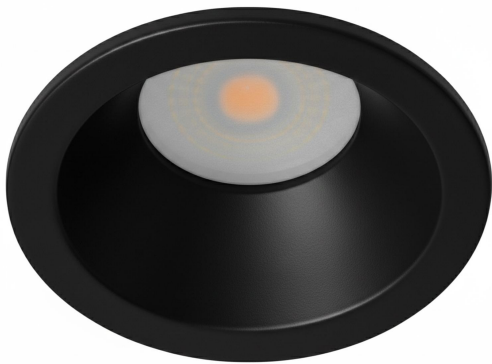

PACK 420-NM + BOMBILLA LED SMD 38° 7W 6000K

SKU: 420-NM-SMD-38-6000

Categorías: Luminarias de empotrar, Ojos de buey LED, Pack ojo de buey + bombilla LED

GALERÍA DE IMÁGENES

bjf[®]
lighting

bjf[®]
lighting