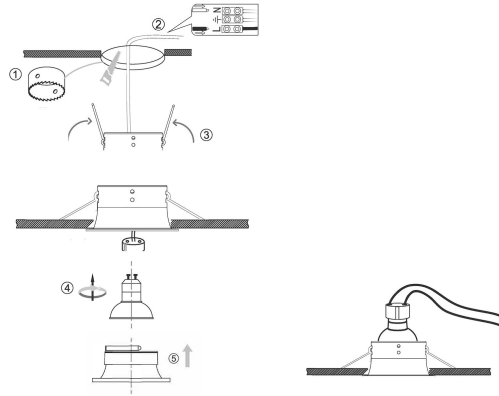

PACK 420-NM + BOMBILLA LED SMD 38° 7W 6000K

SKU: 420-NM-SMD-38-6000

Categorías: Luminarias de empotrar, Ojos de buey LED, Pack ojo de buey + bombilla LED

GALERÍA DE IMÁGENES

bjf[®]
lighting

bjf[®]
lighting