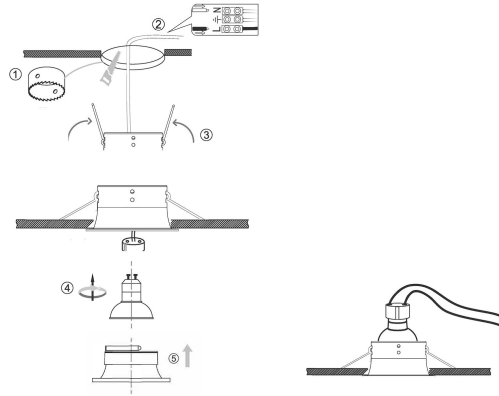

**PACK 420-NM + BOMBILLA LED SMD 38° 7W
6000K REGULABLE**

SKU: 420-NM-SMD-38-6000-D

Categorías: Luminarias de empotrar, Ojos de buey
LED, Pack ojo de buey + bombilla LED

GALERÍA DE IMÁGENES

bjf[®]
lighting