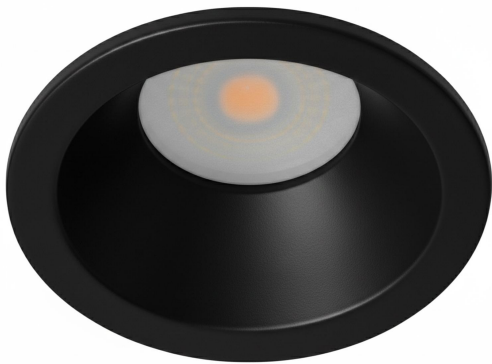

**PACK 420-NM + BOMBILLA LED SMD 38° 7W
6000K REGULABLE**

SKU: 420-NM-SMD-38-6000-D

Categorías: Luminarias de empotrar, Ojos de buey
LED, Pack ojo de buey + bombilla LED

GALERÍA DE IMÁGENES

bjf[®]
lighting

bjf[®]
lighting