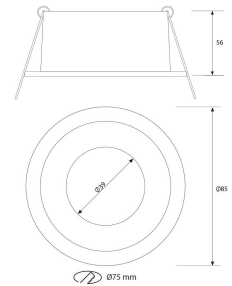

**PACK 420-NM + BOMBILLA LED SMD 38° 7W
6000K REGULABLE**

SKU: 420-NM-SMD-38-6000-D

Categorías: Luminarias de empotrar, Ojos de buey
LED, Pack ojo de buey + bombilla LED

GALERÍA DE IMÁGENES

bjf[®]
lighting