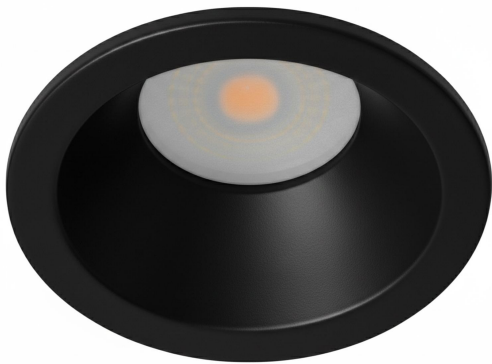

**PACK 420-NM + BOMBILLA LED SMD 38° 7W 4000K**

**SKU: 420-NM-SMD-38-4000**

**Categorías:** Luminarias de empotrar, Ojos de buey LED, Pack ojo de buey + bombilla LED

**GALERÍA DE IMÁGENES**

**bjf**<sup>®</sup>  
lighting

**bjf**<sup>®</sup>  
lighting