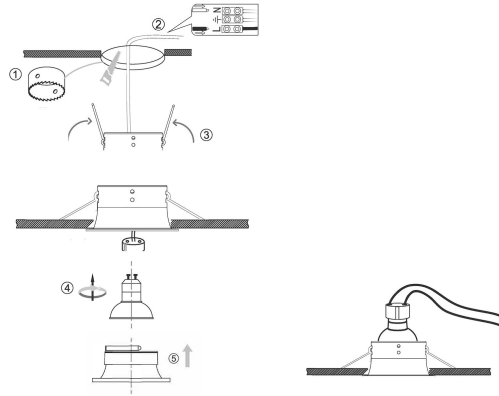

**PACK 420-NM + BOMBILLA LED SMD 38° 7W 4000K**

**SKU: 420-NM-SMD-38-4000**

**Categorías:** Luminarias de empotrar, Ojos de buey LED, Pack ojo de buey + bombilla LED

**GALERÍA DE IMÁGENES**

**bjf**<sup>®</sup>  
lighting