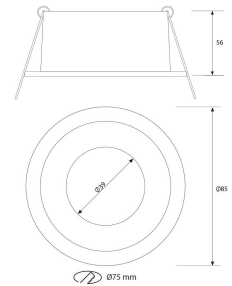

**PACK 420-NM + BOMBILLA LED SMD 38° 7W 4000K**

**SKU: 420-NM-SMD-38-4000**

**Categorías:** Luminarias de empotrar, Ojos de buey LED, Pack ojo de buey + bombilla LED

**GALERÍA DE IMÁGENES**

**bjf**<sup>®</sup>  
lighting