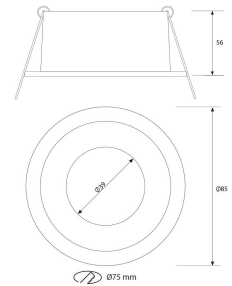

**PACK 420-NM + BOMBILLA LED SMD 38° 7W
4000K REGULABLE**

SKU: 420-NM-SMD-38-4000-D

Categorías: Luminarias de empotrar, Ojos de buey
LED, Pack ojo de buey + bombilla LED

GALERÍA DE IMÁGENES

bjf[®]
lighting