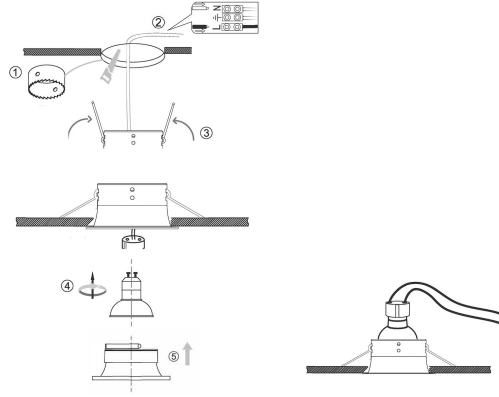

**PACK 420-NM + BOMBILLA LED SMD 38° 7W
4000K REGULABLE**

SKU: 420-NM-SMD-38-4000-D

Categorías: Luminarias de empotrar, Ojos de buey
LED, Pack ojo de buey + bombilla LED

GALERÍA DE IMÁGENES

bjf[®]
lighting