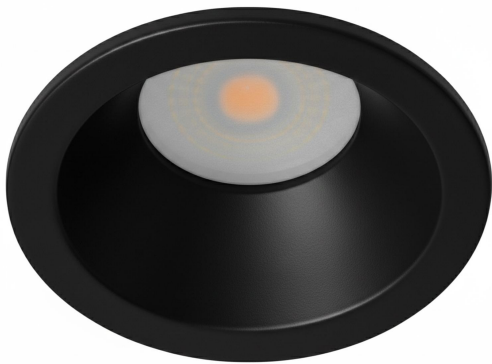

**PACK 420-NM + BOMBILLA LED SMD 38° 7W
4000K REGULABLE**

SKU: 420-NM-SMD-38-4000-D

Categorías: Luminarias de empotrar, Ojos de buey
LED, Pack ojo de buey + bombilla LED

GALERÍA DE IMÁGENES

bjf[®]
lighting

bjf[®]
lighting