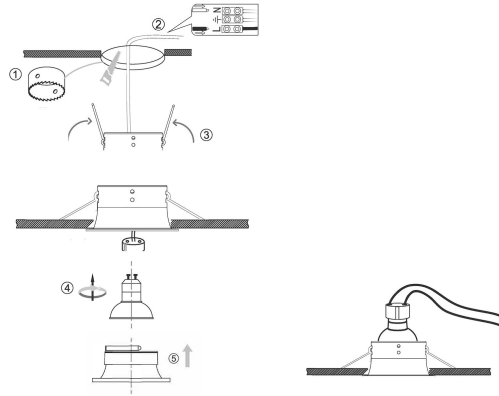

**PACK 420-NM + BOMBILLA LED SMD 38° 7W  
3000K**

**SKU: 420-NM-SMD-38-3000**

**Categorías:** Luminarias de empotrar, Ojos de buey  
LED, Pack ojo de buey + bombilla LED

**GALERÍA DE IMÁGENES**

**bjf**<sup>®</sup>  
lighting