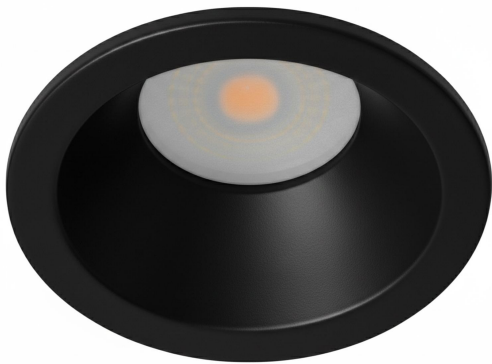

**PACK 420-NM + BOMBILLA LED SMD 38° 7W  
3000K**

**SKU: 420-NM-SMD-38-3000**

**Categorías:** Luminarias de empotrar, Ojos de buey  
LED, Pack ojo de buey + bombilla LED

**GALERÍA DE IMÁGENES**

**bjf**<sup>®</sup>  
lighting

**bjf**<sup>®</sup>  
lighting