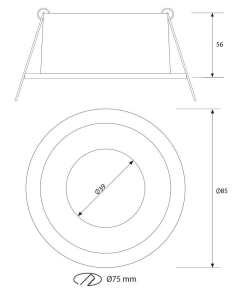

**PACK 420-NM + BOMBILLA LED SMD 38° 7W  
3000K**

**SKU: 420-NM-SMD-38-3000**

**Categorías:** Luminarias de empotrar, Ojos de buey  
LED, Pack ojo de buey + bombilla LED

**GALERÍA DE IMÁGENES**

**bjf**<sup>®</sup>  
lighting