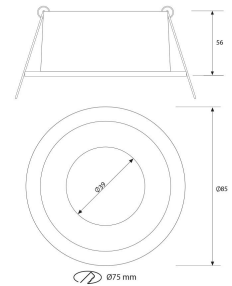

**PACK 420-NM + BOMBILLA LED SMD 38° 7W
3000K REGULABLE**

SKU: 420-NM-SMD-38-3000-D

Categorías: Luminarias de empotrar, Ojos de buey LED, Pack ojo de buey + bombilla LED

GALERÍA DE IMÁGENES

bjf[®]
lighting