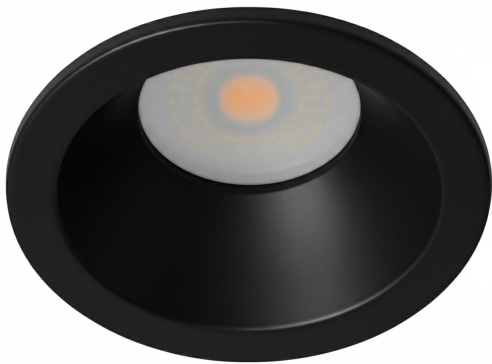

**PACK 420-NM + BOMBILLA LED SMD 38° 7W
3000K REGULABLE**

SKU: 420-NM-SMD-38-3000-D

Categorías: Luminarias de empotrar, Ojos de buey LED, Pack ojo de buey + bombilla LED

GALERÍA DE IMÁGENES

bjf[®]
lighting

bjf[®]
lighting