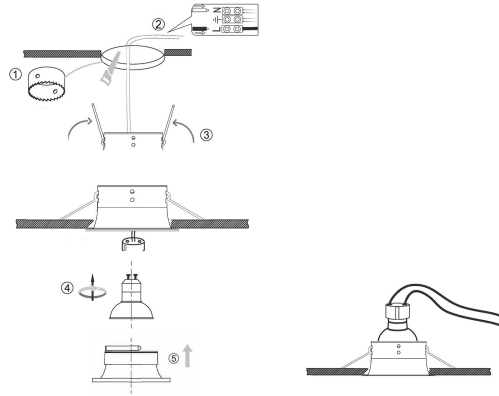

**PACK 420-NM + BOMBILLA LED SMD 38° 7W
3000K REGULABLE**

SKU: 420-NM-SMD-38-3000-D

Categorías: Luminarias de empotrar, Ojos de buey LED, Pack ojo de buey + bombilla LED

GALERÍA DE IMÁGENES

bjf[®]
lighting