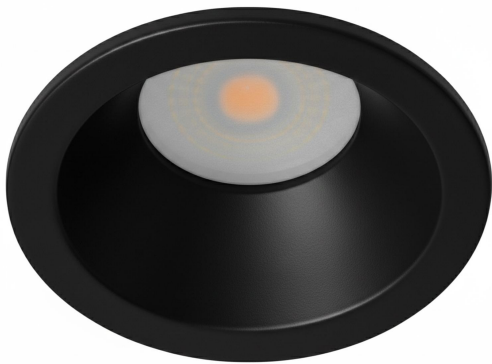

PACK 420-NM + BOMBILLA LED SMD 38° 7W 2700K

SKU: 420-NM-SMD-38-2700

Categorías: Luminarias de empotrar, Ojos de buey LED, Pack ojo de buey + bombilla LED

GALERÍA DE IMÁGENES

bjf[®]
lighting

bjf[®]
lighting