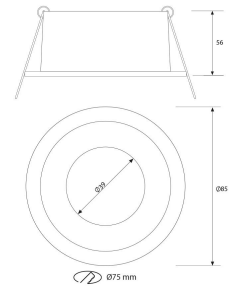

PACK 420-NM + BOMBILLA LED SMD 38° 7W 2700K

SKU: 420-NM-SMD-38-2700

Categorías: Luminarias de empotrar, Ojos de buey LED, Pack ojo de buey + bombilla LED

GALERÍA DE IMÁGENES

bjf[®]
lighting

bjf[®]
lighting