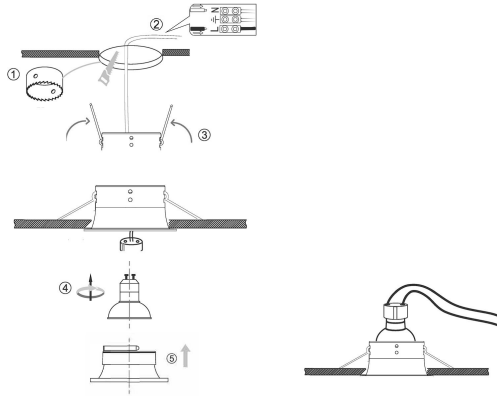

PACK 420-NM + BOMBILLA LED SMD 38° 7W 2700K

SKU: 420-NM-SMD-38-2700

Categorías: Luminarias de empotrar, Ojos de buey LED, Pack ojo de buey + bombilla LED

GALERÍA DE IMÁGENES

bjf[®]
lighting

bjf[®]
lighting