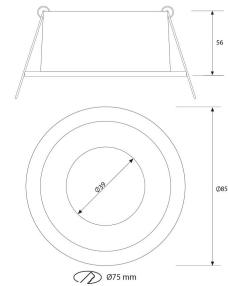

**PACK 420-NM + BOMBILLA LED SMD 38° 7W
2700K REGULABLE**

SKU: 420-NM-SMD-38-2700-D

Categorías: Luminarias de empotrar, Ojos de buey
LED, Pack ojo de buey + bombilla LED

GALERÍA DE IMÁGENES

bjf[®]
lighting