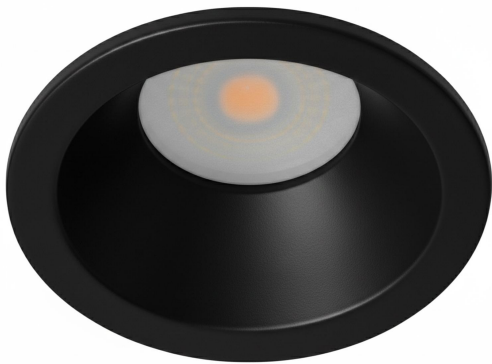

**PACK 420-NM + BOMBILLA LED SMD 38° 7W
2700K REGULABLE**

SKU: 420-NM-SMD-38-2700-D

Categorías: Luminarias de empotrar, Ojos de buey
LED, Pack ojo de buey + bombilla LED

GALERÍA DE IMÁGENES

bjf[®]
lighting

bjf[®]
lighting