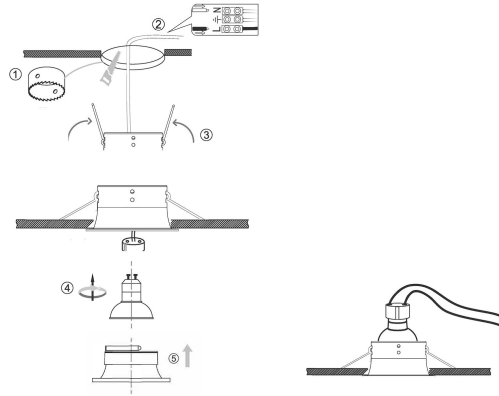

**PACK 420-NM + BOMBILLA LED SMD 38° 7W
2700K REGULABLE**

SKU: 420-NM-SMD-38-2700-D

Categorías: Luminarias de empotrar, Ojos de buey
LED, Pack ojo de buey + bombilla LED

GALERÍA DE IMÁGENES

bjf[®]
lighting