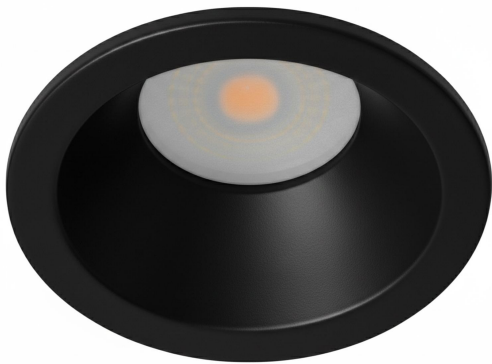

**PACK 420-NM + BOMBILLA LED SMD 120°  
7W 6000K**

**SKU: 420-NM-SMD-120-6000**

**Categorías:** Luminarias de empotrar, Ojos de buey  
LED, Pack ojo de buey + bombilla LED

**GALERÍA DE IMÁGENES**

**bjf**<sup>®</sup>  
lighting

**bjf**<sup>®</sup>  
lighting