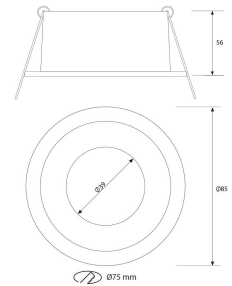

**PACK 420-NM + BOMBILLA LED SMD 120°  
7W 6000K**

**SKU: 420-NM-SMD-120-6000**

**Categorías:** Luminarias de empotrar, Ojos de buey  
LED, Pack ojo de buey + bombilla LED

**GALERÍA DE IMÁGENES**

**bjf**<sup>®</sup>  
lighting