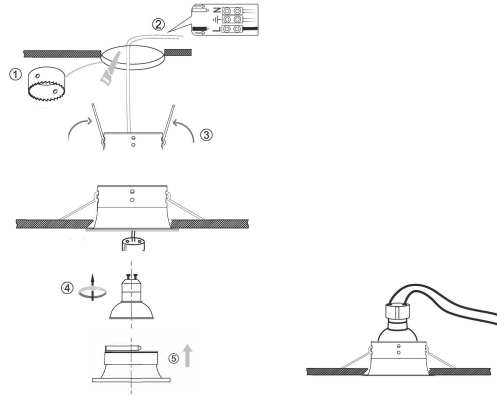

**PACK 420-NM + BOMBILLA LED SMD 120°  
7W 6000K**

**SKU: 420-NM-SMD-120-6000**

**Categorías:** Luminarias de empotrar, Ojos de buey  
LED, Pack ojo de buey + bombilla LED

**GALERÍA DE IMÁGENES**

**bjf**<sup>®</sup>  
lighting