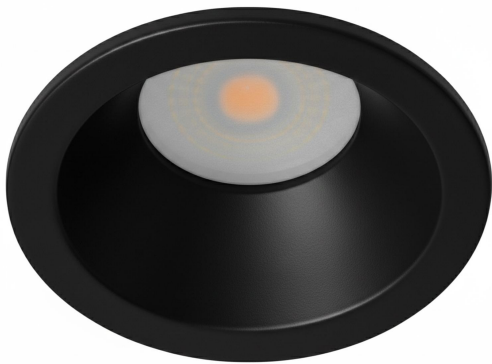

**PACK 420-NM + BOMBILLA LED SMD 120°  
7W 6000K REGULABLE**

**SKU: 420-NM-SMD-120-6000D**

**Categorías:** Luminarias de empotrar, Ojos de buey  
LED, Pack ojo de buey + bombilla LED

**GALERÍA DE IMÁGENES**

bjf<sup>®</sup>  
lighting

bjf<sup>®</sup>  
lighting