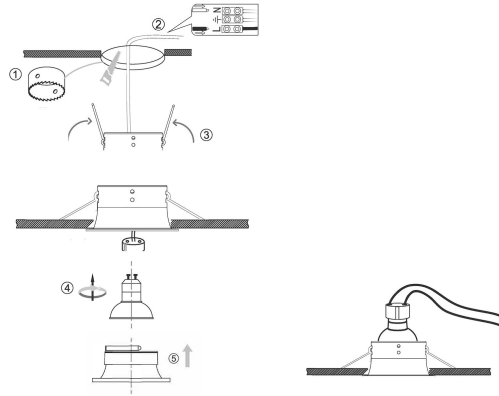

bjf®
lighting