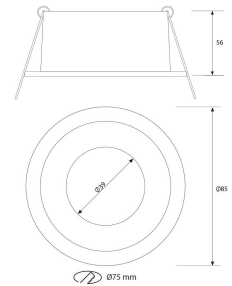

**PACK 420-NM + BOMBILLA LED SMD 120°  
7W 6000K REGULABLE**

**SKU: 420-NM-SMD-120-6000D**

**Categorías:** Luminarias de empotrar, Ojos de buey  
LED, Pack ojo de buey + bombilla LED

**GALERÍA DE IMÁGENES**