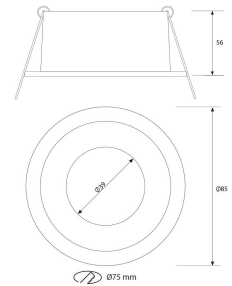

**PACK 420-NM + BOMBILLA LED SMD 120°
7W 4000K**

SKU: 420-NM-SMD-120-4000

Categorías: Luminarias de empotrar, Ojos de buey LED, Pack ojo de buey + bombilla LED

GALERÍA DE IMÁGENES

bjf[®]
lighting

bjf[®]
lighting