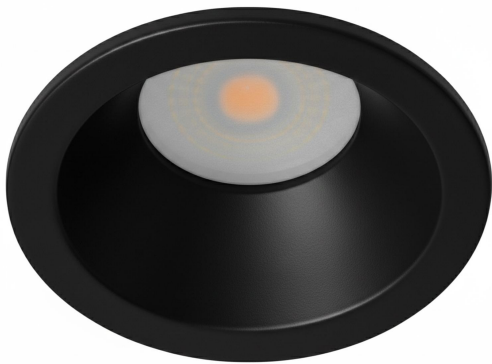

**PACK 420-NM + BOMBILLA LED SMD 120°
7W 4000K**

SKU: 420-NM-SMD-120-4000

Categorías: Luminarias de empotrar, Ojos de buey LED, Pack ojo de buey + bombilla LED

GALERÍA DE IMÁGENES

bjf[®]
lighting

bjf[®]
lighting