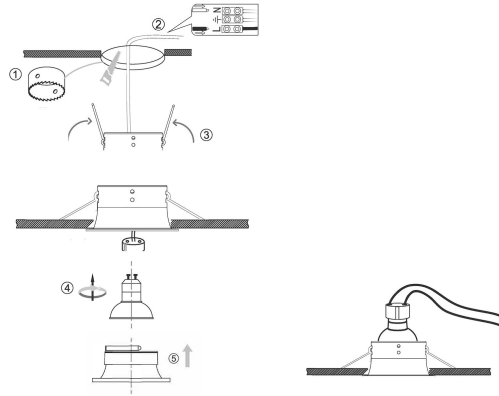

**PACK 420-NM + BOMBILLA LED SMD 120°
7W 4000K**

SKU: 420-NM-SMD-120-4000

Categorías: Luminarias de empotrar, Ojos de buey LED, Pack ojo de buey + bombilla LED

GALERÍA DE IMÁGENES

bjf[®]
lighting

bjf[®]
lighting