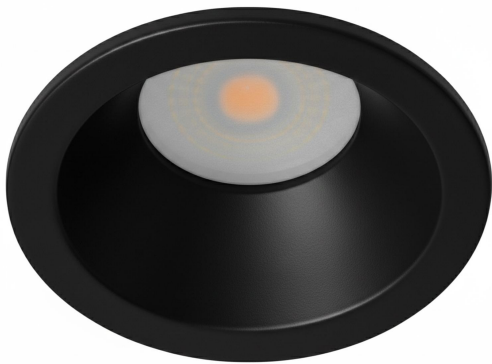

**PACK 420-NM + BOMBILLA LED SMD 120°
7W 4000K REGULABLE**

SKU: 420-NM-SMD-120-4000D

Categorías: Luminarias de empotrar, Ojos de buey
LED, Pack ojo de buey + bombilla LED

GALERÍA DE IMÁGENES

bjf[®]
lighting

bjf[®]
lighting