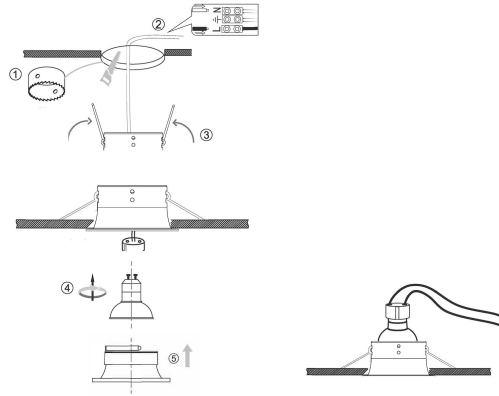

**PACK 420-NM + BOMBILLA LED SMD 120°
7W 4000K REGULABLE**

SKU: 420-NM-SMD-120-4000D

Categorías: Luminarias de empotrar, Ojos de buey
LED, Pack ojo de buey + bombilla LED

GALERÍA DE IMÁGENES

bjf[®]
lighting