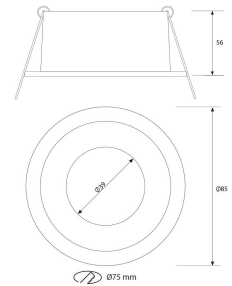

**PACK 420-NM + BOMBILLA LED SMD 120°
7W 4000K REGULABLE**

SKU: 420-NM-SMD-120-4000D

Categorías: Luminarias de empotrar, Ojos de buey
LED, Pack ojo de buey + bombilla LED

GALERÍA DE IMÁGENES

bjf[®]
lighting