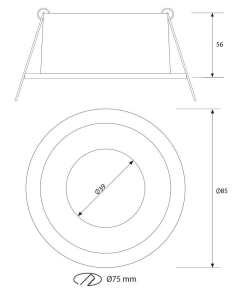

**PACK 420-NM + BOMBILLA LED SMD 120°  
7W 3000K**

**SKU: 420-NM-SMD-120-3000**

**Categorías:** Luminarias de empotrar, Ojos de buey  
LED, Pack ojo de buey + bombilla LED

**GALERÍA DE IMÁGENES**

**bjf**<sup>®</sup>  
lighting