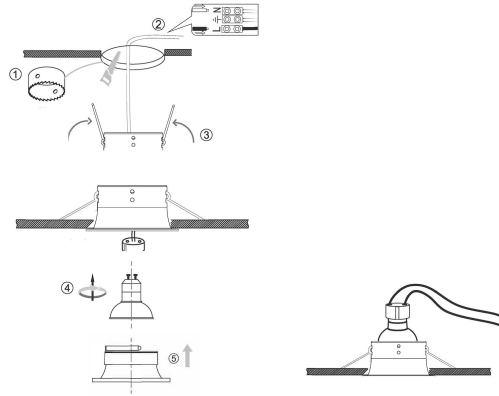

**PACK 420-NM + BOMBILLA LED SMD 120°  
7W 3000K**

**SKU: 420-NM-SMD-120-3000**

**Categorías:** Luminarias de empotrar, Ojos de buey  
LED, Pack ojo de buey + bombilla LED

**GALERÍA DE IMÁGENES**

**bjf**<sup>®</sup>  
lighting