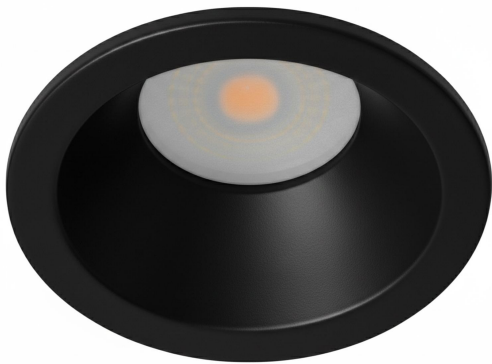

**PACK 420-NM + BOMBILLA LED SMD 120°  
7W 3000K**

**SKU: 420-NM-SMD-120-3000**

**Categorías:** Luminarias de empotrar, Ojos de buey  
LED, Pack ojo de buey + bombilla LED

**GALERÍA DE IMÁGENES**

**bjf**<sup>®</sup>  
lighting

**bjf**<sup>®</sup>  
lighting