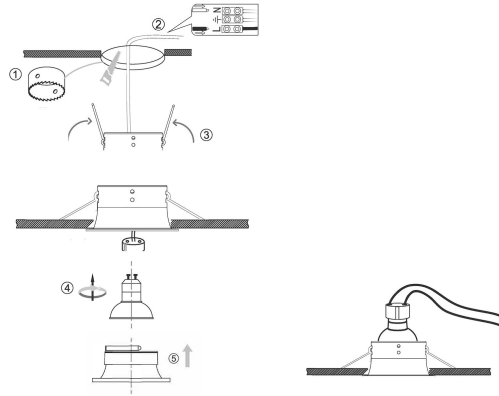

**PACK 420-NM + BOMBILLA LED SMD 120°
7W 3000K REGULABLE**

SKU: 420-NM-SMD-120-3000D

Categorías: Luminarias de empotrar, Ojos de buey
LED, Pack ojo de buey + bombilla LED

GALERÍA DE IMÁGENES

bjf[®]
lighting