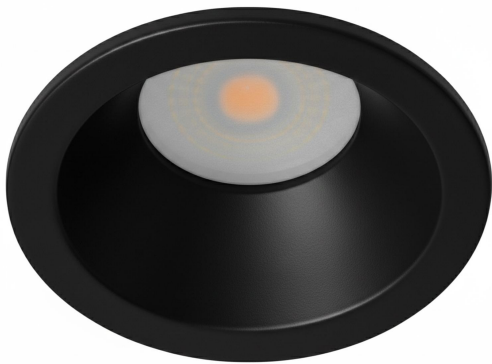

**PACK 420-NM + BOMBILLA LED SMD 120°
7W 3000K REGULABLE**

SKU: 420-NM-SMD-120-3000D

Categorías: Luminarias de empotrar, Ojos de buey
LED, Pack ojo de buey + bombilla LED

GALERÍA DE IMÁGENES

bjf[®]
lighting

bjf[®]
lighting