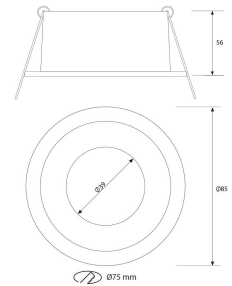

**PACK 420-NM + BOMBILLA LED SMD 120°
7W 3000K REGULABLE**

SKU: 420-NM-SMD-120-3000D

Categorías: Luminarias de empotrar, Ojos de buey
LED, Pack ojo de buey + bombilla LED

GALERÍA DE IMÁGENES

bjf[®]
lighting